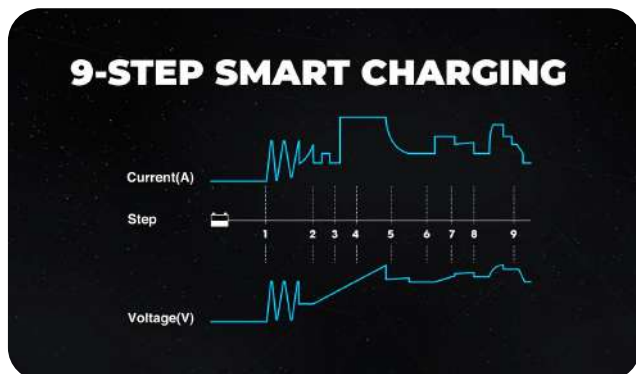

Funciones

Carga inteligente 9 pasos

Proporciona una fuerte protección a la batería y el sistema automático de carga/desconexión elimina el riesgo de sobrecarga. Utilice los modos NORM, COLD y REPAIR para emparejar automáticamente la batería y prolongar su vida útil.

Rendimiento potente y eficiente

Esté siempre equipado para el trabajo con 12 modos de carga para cualquier situación. ¡Este potente dispositivo es capaz incluso de cargar varias baterías simultáneamente!

Nuevo modo de suministro

También funciona como una fuente de alimentación estable para dispositivos de 12v y 24v. Puede mantener el voltaje del vehículo a 12v para evitar descargas mientras realiza reparaciones.

Trabaja en cualquier clima

Los sensores de temperatura incorporados y el enfriamiento por ventilador protegen al Tornado30000 y cambian automáticamente la potencia de carga según la temperatura.

¡AÚN MAS PROTECCIÓN!

Protege tus baterías contra: polaridades inversas, cargas inversas, cortocircuitos, sobrecalentamiento y sobretensiones. Es seguro para usar todos los días, su carcasa resistente es ABS retardante de llama e incluso evita las chispas