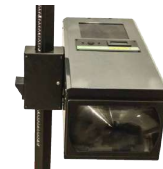

Cod.
LJN-5417

VTEQ - LUJAN

REGLOSCOPIO / LUXÓMETRO MANUAL CON DOBLE
LÁSER Y MÁSTIL PIVOTANTE

GLOBALTECH
EQUIPOS AUTOMOTRICES

VTEQ®

lujan

- Adecuado para verificar y ajustar cualquier tipo de faro (alto, bajo y faros antiniebla), incluidos los faros con lámparas XENON y LED.
- Apropiado para su uso en talleres.
- Para vehículos ligeros y pesados.
- Cumple con las regulaciones de la CE.
- Pantalla de medición regulable interna con báscula para vehículos con volante a derecha e izquierda.
- Visor de alineación láser + puntero láser central para posicionar fácilmente la unidad delante del vehículo.
- El mástil giratorio permite un giro de 360° del cuerpo del comprobador de faros sobre el eje de la barra.
- Tiene una gran estabilidad y permite el bloqueo del mástil giratorio.
- Sistema de regulación de altura con sistema de bloqueo.
- Luxómetro digital.
- Uso cómodo debido al posicionamiento de las ruedas.
- Robusta base antivuelco.
- Se suministra con manuales de montaje, operación y calibración.
- 125.000 Candelas

LUXÓMETRO DIGITAL | REGULACIÓN DE LA PANTALLA | BARRA CON ESCALA | GUARDA POLVOS

**LUXÓMETRO MANUAL
CON DOBLE LÁSER
Y MÁSTIL PIVOTANTE**

VISOR CON ALINEACIÓN LÁSER

PUNTERO LÁSER CENTRAL

Calle Luis Napoleón Dillon, Casa N59-102 y Ángel Ludeña