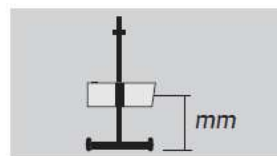

Cod.
LJN-5417

VTEQ - LUJAN

REGLOSCOPIO / LUXÓMETRO MANUAL CON DOBLE
LÁSER Y MÁSTIL PIVOTANTE

GLOBALTECH
EQUIPOS AUTOMOTRICES

VTEQ®

lujan

- Adecuado para verificar y ajustar cualquier tipo de faro (alto, bajo y faros antiniebla), incluidos los faros con lámparas XENON y LED.
- Apropiado para su uso en talleres.
- Para vehículos ligeros y pesados.
- Cumple con las regulaciones de la CE.
- Pantalla de medición regulable interna con báscula para vehículos con volante a derecha e izquierda.
- Visor de alineación láser + puntero láser central para posicionar fácilmente la unidad delante del vehículo.
- El mástil giratorio permite un giro de 360° del cuerpo del comprobador de faros sobre el eje de la barra.
- Tiene una gran estabilidad y permite el bloqueo del mástil giratorio.
- Sistema de regulación de altura con sistema de bloqueo.
- Luxómetro digital.
- Uso cómodo debido al posicionamiento de las ruedas.
- Robusta base antivuelco.
- Se suministra con manuales de montaje, operación y calibración.
- 125.000 Candelas

LUXÓMETRO DIGITAL | REGULACIÓN DE LA PANTALLA | BARRA CON ESCALA | GUARDA POLVOS

**LUXÓMETRO MANUAL
CON DOBLE LÁSER
Y MÁSTIL PIVOTANTE**

VISOR CON ALINEACIÓN LÁSER

PUNTERO LÁSER CENTRAL

Calle Luis Napoleón Dillon, Casa N59-102 y Ángel Ludeña