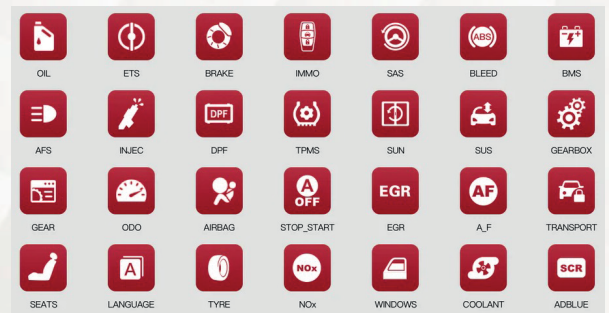

Cod.
TH-M70

THINKCHECK M70

ESCÁNER AUTOMOTRIZ
SEMI-PROFESIONAL

GLOBALTECH[®]
EQUIPOS AUTOMOTRICES

THINKCHECK M70

ESCÁNER AUTOMOTRIZ SEMI-PROFESIONAL

Es una herramienta de diagnóstico automotriz OBD2 universal que soporta completamente las funciones OBD2 de 7 sistemas: MOTOR (ECM), TRANSMISIÓN(TCM), FRENOS (ABS), BOLSAS DE AIRE (SRS), CARROCERÍA (BCM), PANEL DE INSTRUMENTOS (IC) CLIMATIZACIÓN (AC)

“Ideal como escáner complementario para labores diarias”

Android 7.0

16 GB

1G

6000 mAh

2.1 + EDR
4.0 OBLE

Wi-Fi

Características

- Acceso de complemento simple a los diagnósticos del vehículo a través del puerto OBDII.
- Navegación fácil con su pantalla táctil a través del sistema operativo basado en Android.
- Compatible con los protocolos ISO9141, KWP2000, J1850 PWM, J1850 VPW y CAN OBDII
- Actualizaciones de software gratuitas a través de wifi durante toda la vida útil de la herramienta.
- Pantalla táctil LCD de 5" pulgadas.
- Funciones de diagnóstico OBD2 completas.
- Lectura y borrado de códigos DTC.
- Funciones de flujo de datos.
- Cubre todos los vehículos después de 1996 con protocolo OBD.
- Actualizaciones WIFI con un clic.
- Software de servicio y mantenimiento opcional disponible.
- Longitud del cable: 47" pulgadas.

Incluye 4 reinicios de servicio de por vida para tu equipo que podrás escoger de **28 posibilidades.**

EL MEJOR EQUIPO SEMI-PROFESIONAL DEL MERCADO POR SU GRAN COBERTURA DE MARCAS Y SU BAJO COSTO.

Compatible con 142 marcas de vehículos incluidas marcas CHINAS.