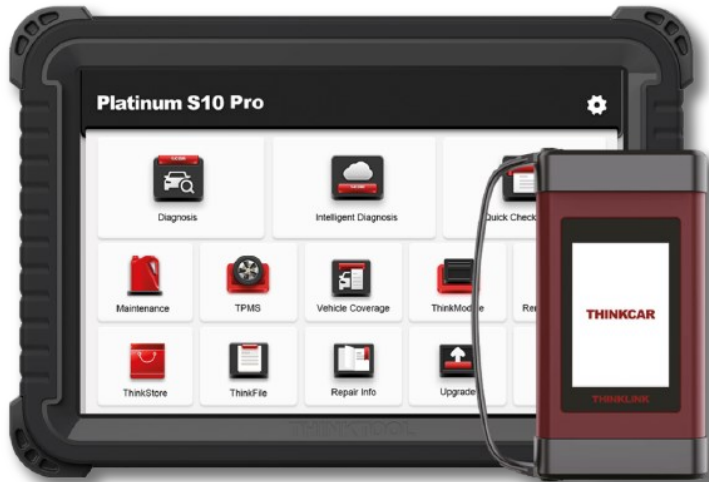

Cod.
TH-S10PRO-HD

PLATINUM S10 PRO HD

ESCÁNER AUTOMOTRIZ DE 12 Y 24V

GLOBALTECH
EQUIPOS AUTOMOTRICES

PLATINUM S10 PRO HD

CARACTERÍSTICAS DEL ESCÁNER:

- Cobertura para vehículos comerciales, híbridos y camiones pesados con motores a gasolina y diésel de 12 y 24 V.
 - Conexión Wifi a Internet .
 - Lectura de VIN.
 - Incluye la función de caja de herramientas.
 - Actualizaciones en línea a través de WIFI.
 - Test inteligente de acuerdo al número VIN.
 - Lectura de datos en vivo y graficación de sensores en vivo.
 - Lectura y borrado de códigos de falla, flujo de datos en vivo, prueba de actuación, funciones especiales y 41 funciones de reinicio de mantenimientos diferentes.
 - Adopta los últimos protocolos DoIP y CAN FD, además de admite protocolos J2534, D-PDU, RP1210, J1708, J1939/13.
 - Borrado de códigos de falla principales: ABS, Airbag, transmisión y muchos más.
 - Ingreso a los módulos en todas las marcas y modelos de la cobertura.
 - La calibración ADAS (Advanced Driver Assistance Systems) proporciona diagnósticos y calibraciones de nivel OE con una amplia cobertura de vehículos con precisión milimétrica.
- SERVICIO Y ASESORIA TÉCNICA, GARANTÍA REAL DE FÁBRICA POR 1 AÑO.

- 2 Años de actualizaciones gratuitas en vehículos livianos.
- 2 Años de actualizaciones gratuitas en vehículos pesados.

ESPECTACULAR ESCÁNER DE DIAGNÓSTICO UNIVERSAL DE 12 Y 24V, QUE PROVEE COBERTURA EN MÁS DE **330 MARCAS** DE VEHÍCULOS COMERCIALES, HÍBRIDOS, CAMIONES LIVIANOS Y PESADOS.

EL PLATINUM S10 PRO HD cuenta con una pantalla táctil de 10,1" (resolución 1280*800). Con sistema operativo Android 10.0. Con capacidad de 6 GB de RAM y memoria de lectura de 128GB. Cuenta con una cámara posterior de 8Mpx con AF. Con batería integrada de 6000mAh. Conectividad: WI-FI (802,11 b/g/n) / Bluetooth 5,0. Salida de audio a través de altavoces integrados.