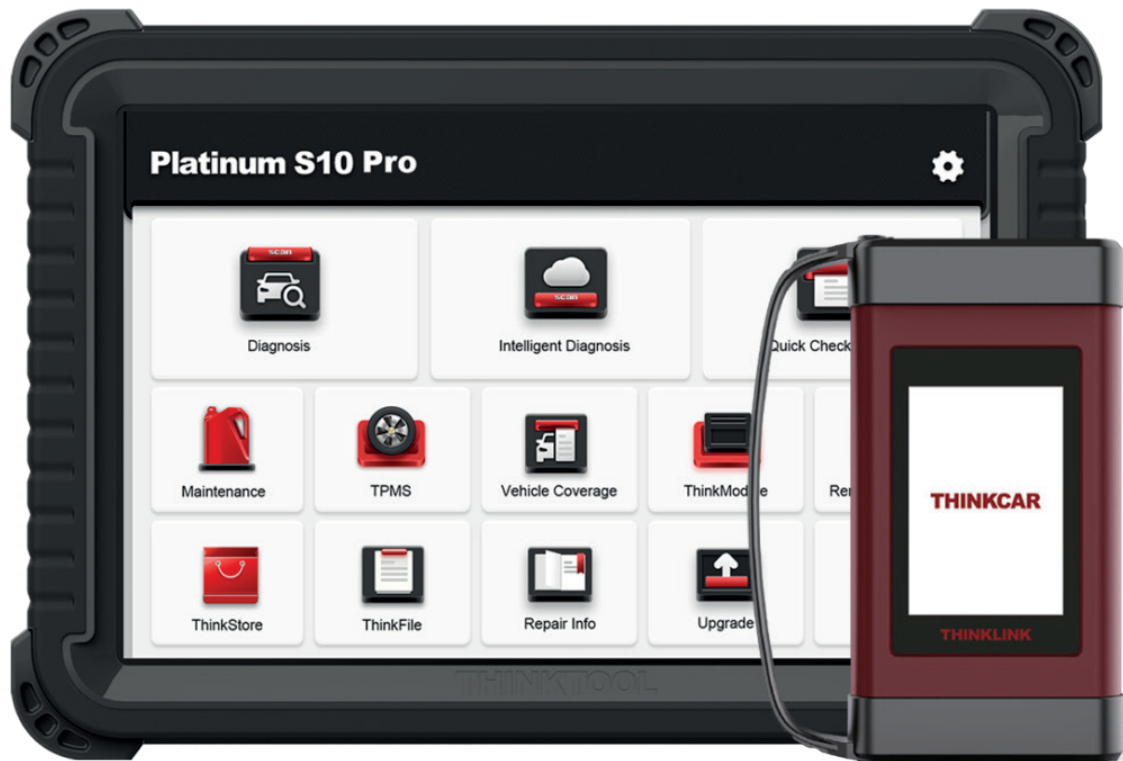

Cod.
TH-PL-S10PRO

ESCÁNER AUTOMOTRIZ UNIVERSAL PLATINUM S10 PRO

GLOBALTECH[®]
EQUIPOS AUTOMOTRICES

PLATINUM S10 PRO

EL PLATINUM S10 PRO ES UN ESPECTACULAR ESCÁNER DE DIAGNÓSTICO UNIVERSAL QUE PROVEE COBERTURA EN MÁS DE 150 MARCAS DE VEHÍCULOS LIVIANOS Y PESADOS, INCLUYE INTERFACE SMARTLINK QUE SOPORTA J2534, CANFD Y DOIP.

CARACTERÍSTICAS TÉCNICAS DEL HARDWARE

- Sistema operativo: Android 10,0
- CPU: 2,0 GHz Quad-core
- Comunicación ultra-rápida
- Pantalla: pantalla táctil de 10,1" (resolución de 1280*800)
- RAM: 4GB
- ROM: 64GB
- Conectividad: WI-FI (802,11 b/g/n) / Bluetooth 5,0
- Cámara: 8.0MP con AF
- Salida de Audio: altavoces integrados
- Batería integrada de 6000mAh
- MODULAR se le puede incorporar otros aditamentos: Programador de TPMS, Osciloscopio 4CH, Videoscopio, Probador de baterías, Printer, programador de llaves, luz de trabajo, módulo HD.
- Incluye conectores OBD1
- Estructura resistente a golpes, para uso rudo e intensivo.
- La mejor opción del mercado para diagnóstico universal.

- 150 marcas de vehículos livianos, Incluye conectores OBD1.
- Funciones completas de diagnóstico: información de la versión de las ECUs, lectura y borrado de códigos de falla, línea de datos completa, prueba de actuadores, funciones avanzadas, coding.
- Ingreso a todas las ECUs en vehículos.
- Totalmente BI - DIRECCIONAL .
- 41 funciones de reinicio y mantenimiento, regeneración y reaprendizaje.
- Diagnóstico inteligente con detección del VIN automática.
- Función de detección de TOPOLOGÍA DE REDES CAN.
- Función para grabar y comparar la línea de datos entre vehículos.
- Programación en línea desde servidor de PLATINUM.
- Consulta directa de tips de reparación y detalles de DTCs en Internet
- Generación de reportes de diagnóstico personalizados con opción de imprimir y/o compartir mediante correo electrónico o bluetooth.
- Función para diagnóstico y programación de ADAS.
- Las funciones se ejecutan sin problemas con tecnología Android 10.0