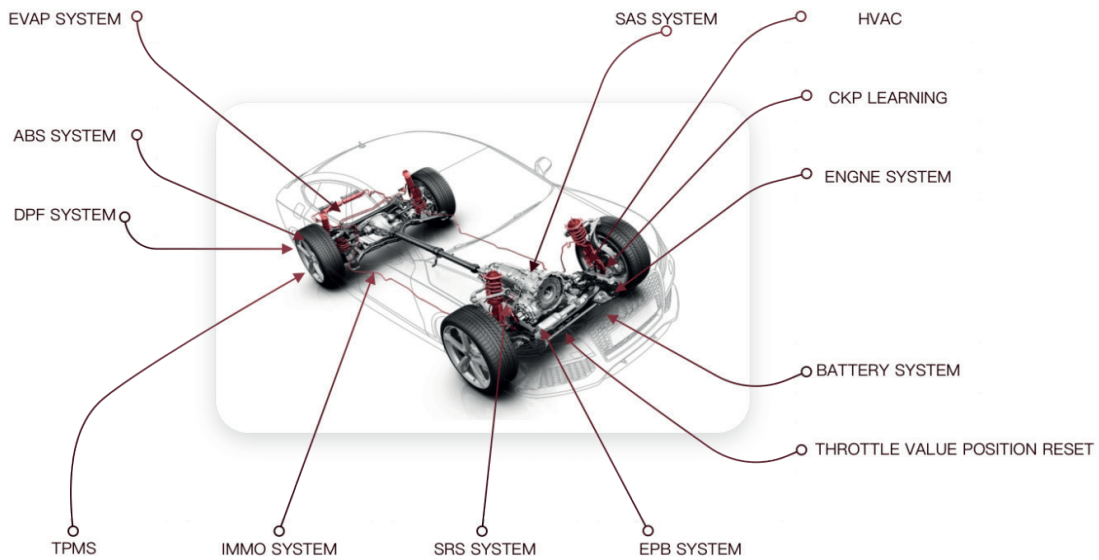

CARACTERÍSTICAS DE DIAGNÓSTICO

- 150 marcas de vehículos livianos, Incluye conectores OBD1.
- Funciones completas de diagnóstico: información de la versión de las ECUs, lectura y borrado de códigos de falla, línea de datos completa, prueba de actuadores, funciones avanzadas, coding.
- Ingreso a todas las ECUs en vehículos.
- Totalmente BI - DIRECCIONAL .
- 41 funciones de reinicio y mantenimiento, regeneración y reaprendizaje.
- Diagnóstico inteligente con detección del VIN automática.
- Función de detección de TOPOLOGÍA DE REDES CAN.
- Función para grabar y comparar la línea de datos entre vehículos.
- Programación en línea desde servidor de PLATINUM.
- Consulta directa de tips de reparación y detalles de DTCs en Internet
- Generación de reportes de diagnóstico personalizados con opción de imprimir y/o compartir mediante correo electrónico o bluetooth.
- Función para diagnóstico y programación de ADAS.
- Las funciones se ejecutan sin problemas con tecnología Android 10.0