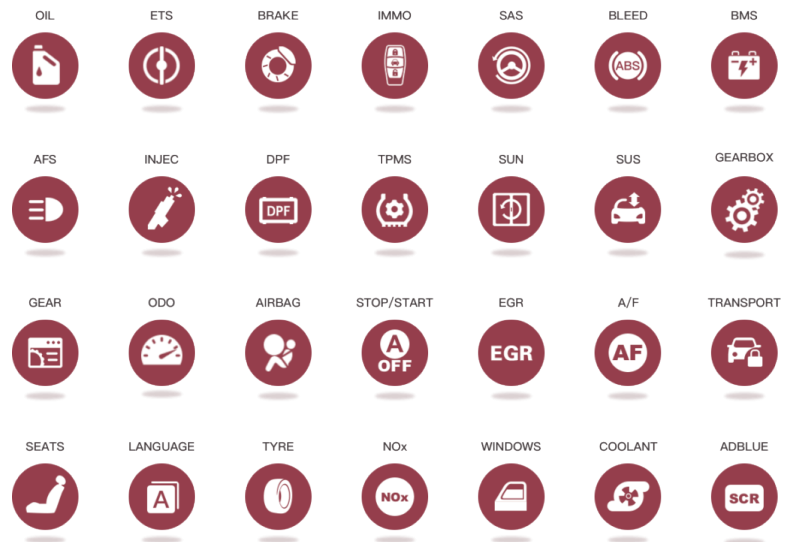

41 FUNCIONES DE REINICIO DE MANTENIMIENTO

OCHO MÓDULOS FUNCIONALES

Los módulos se venden por separado