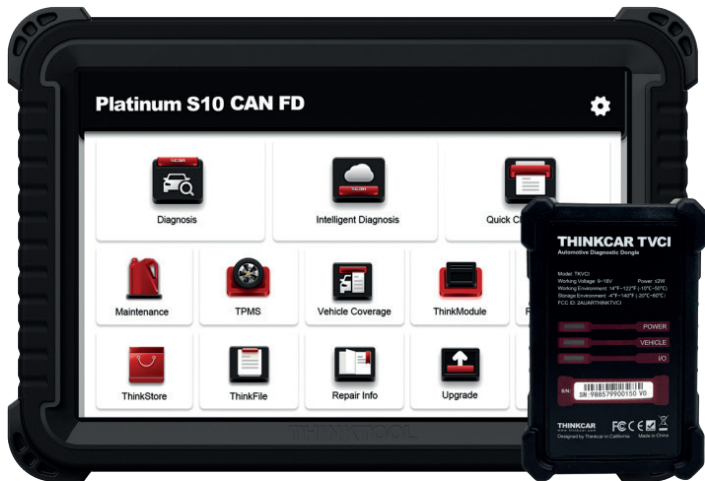

Cod.
TH-PL-CAN FD

ESCÁNER AUTOMOTRIZ UNIVERSAL PLATINUM S10

Incluye TVCI para protocolo CAN FD

GLOBALTECH
EQUIPOS AUTOMOTRICES

PLATINUM S10

EL PLATINUM S10 ES UN ESPECTACULAR ESCÁNER DE DIAGNÓSTICO UNIVERSAL QUE PROVEE COBERTURA EN MÁS DE 150 MARCAS DE VEHÍCULOS LIVIANOS, CUENTA CON **CONECTOR TVCI PARA EL NUEVO PROTOCOLO CAN FD** USADO ACTUALMENTE EN LOS VEHÍCULOS GM Y FORD A PARTIR DEL 2020.

CARACTERÍSTICAS TÉCNICAS DEL HARDWARE

- Sistema operativo: Android 10,0
- CPU: 2,0 GHz Quad-core
- Comunicación ultra-rápida
- Pantalla: pantalla táctil de 10,1" (resolución de 1280*800)
- RAM: 4GB
- ROM: 64GB
- Conectividad: WI-FI (802,11 b/g/n) / Bluetooth 5,0
- Cámara: 8.0MP con AF
- Salida de Audio: altavoces integrados
- Batería integrada de 6000mAh
- MODULAR se le puede incorporar otros aditamentos: Programador de TPMS, Osciloscopio 4CH, Videoscopio, Probador de baterías, Printer, programador de llaves, luz de trabajo, módulo HD.
- Incluye conectores OBD1
- Estructura resistente a golpes, para uso rudo e intensivo.
- La mejor opción del mercado para diagnóstico universal.