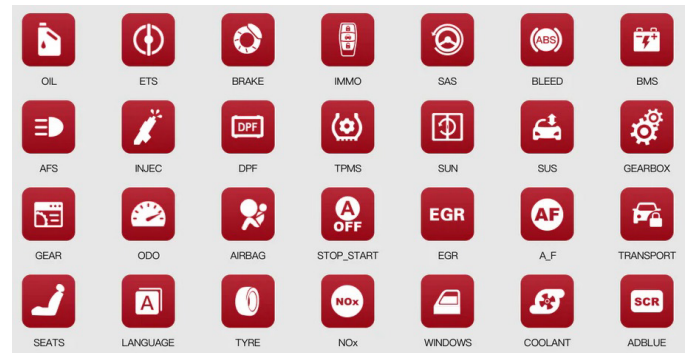

Cod.
TH-M70

THINKCHECK M70
ESCÁNER AUTOMOTRIZ

GLOBALTECH®
EQUIPOS AUTOMOTRICES

THINKCHECK M70

Es una herramienta de diagnóstico automotriz OBD2 universal que soporta completamente las funciones OBD2 de 7 sistemas: MOTOR (ECM), TRANSMISIÓN (TCM), FRENOS (ABS), BOLSAS DE AIRE (SRS), CARROCE- RÍA (BCM), PANEL DE INSTRUMENTOS (IC) CLIMATIZACIÓN (AC)

“Ideal como escáner complementario para labores diarias”

Android 7.0

16 GB

RAM

1G

6000 mAh

2.1 + EDR
4.0 OBLE

Wi-Fi

CARACTERÍSTICAS DEL ESCÁNER.

- Acceso de complemento simple a los diagnósticos del vehículo a través del puerto OBDII.
- Navegación fácil con su pantalla táctil a través del sistema operativo basado en Android.
- Compatible con los protocolos ISO9141, KWP2000, J1850 PWM, J1850 VPW y CAN OBDII
- Actualizaciones de software gratuitas a través de wifi durante toda la vida útil de la herramienta.
- Pantalla táctil LCD de 5" pulgadas.
- Funciones de diagnóstico OBD2 completas.
- Lectura y borrado de códigos DTC.
- Funciones de flujo de datos.
- Cubre todos los vehículos después de 1996 con protocolo OBD.
- Actualizaciones WIFI con un clic.
- Software de servicio y mantenimiento opcional disponible.
- Longitud del cable: 47" pulgadas.

Compatible con 142 marcas de vehículos incluidas las CHINAS.

Incluye 4 reinicios de servicio de por vida para tu equipo que podrás escoger de **28 posibilidades.**

EL MEJOR EQUIPO SEMI-PROFESIONAL DEL MERCADO POR SU GRAN COBERTURA DE MARCAS Y SU BAJO COSTO.