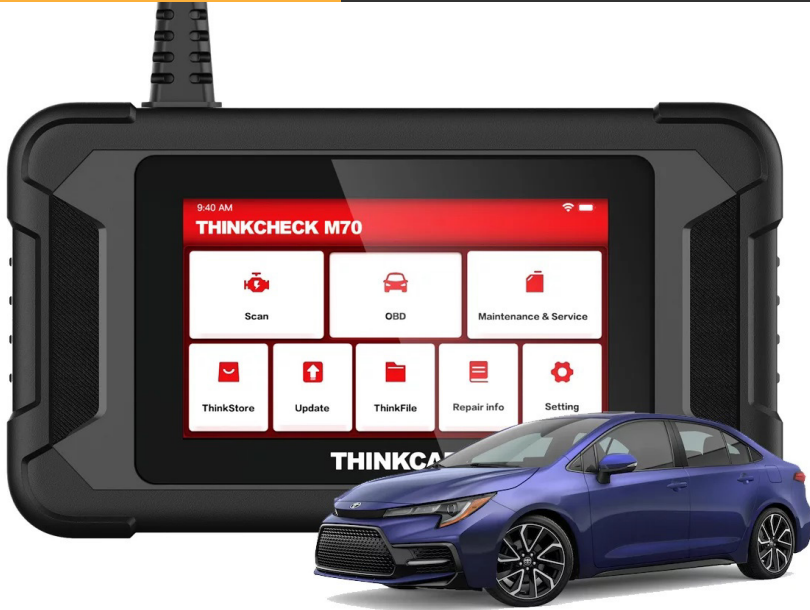

Cod.
TH-M70

THINKCHECK M70
ESCÁNER AUTOMOTRIZ

GLOBALTECH®
EQUIPOS AUTOMOTRICES

THINKCHECK M70

Es una herramienta de diagnóstico automotriz OBD2 universal que soporta completamente las funciones OBD2 de 7 sistemas: MOTOR (ECM), TRANSMISIÓN (TCM), FRENOS (ABS), BOLSAS DE AIRE (SRS), CARROCE- RÍA (BCM), PANEL DE INSTRUMENTOS (IC) CLIMATIZACIÓN (AC)

“Ideal como escáner complementario para labores diarias”

Android 7.0

16 GB

RAM

1G

6000 mAh

2.1 + EDR
4.0 OBLE

Wi-Fi

CARACTERÍSTICAS DEL ESCÁNER.

- Acceso de complemento simple a los diagnósticos del vehículo a través del puerto OBDII.
- Navegación fácil con su pantalla táctil a través del sistema operativo basado en Android.
- Compatible con los protocolos ISO9141, KWP2000, J1850 PWM, J1850 VPW y CAN OBDII
- Actualizaciones de software gratuitas a través de wifi durante toda la vida útil de la herramienta.
- Pantalla táctil LCD de 5" pulgadas.
- Funciones de diagnóstico OBD2 completas.
- Lectura y borrado de códigos DTC.
- Funciones de flujo de datos.
- Cubre todos los vehículos después de 1996 con protocolo OBD.
- Actualizaciones WIFI con un clic.
- Software de servicio y mantenimiento opcional disponible.
- Longitud del cable: 47" pulgadas.