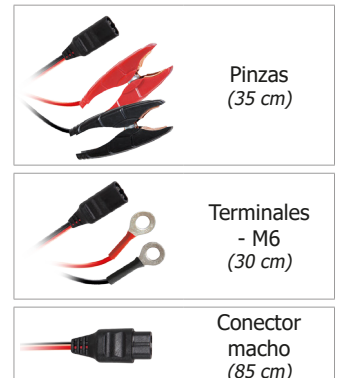

ERGONÓMICO

- Diseño compacto, ligero y portátil.
- Conexión con conector rápido.
- Carcasa antigolpes completamente hermética contra polvo y líquidos (IP65).

Incluye:

50 / 60 Hz	130 W	2 A 8 A	12 V	4 < 160 Ah	4 < 240 Ah	<1.2 Ah/ month	<200 mV Rms	IU ₀ U	0.95	200 x 96 x 59	175 x 280 x 65	IP 65	1.6 m