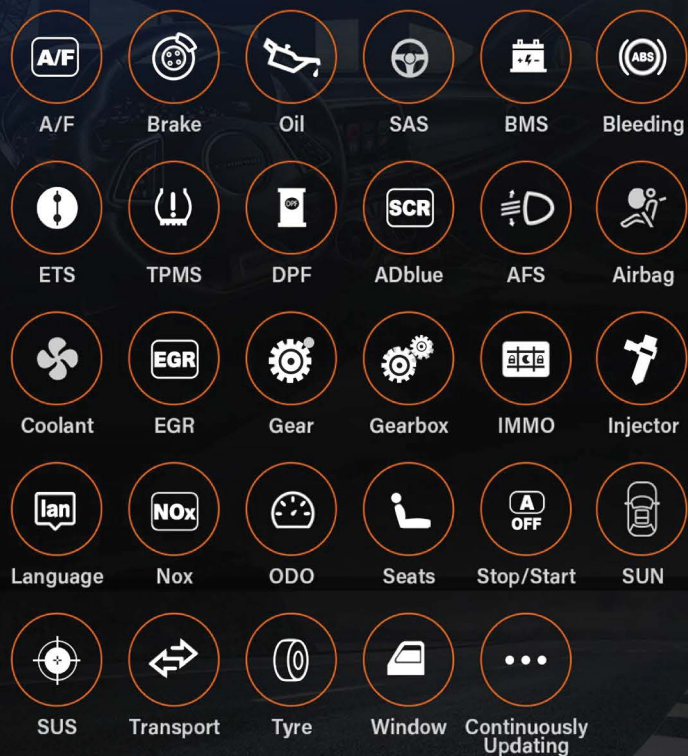

28+ FUNCIONES ESPECIALES

Realiza mantenimientos y reparaciones de tu automóvil fácil y seguras