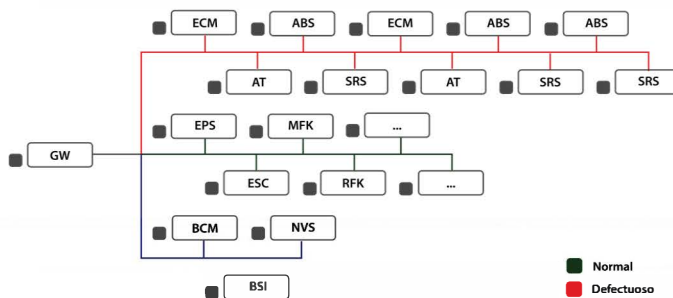

DIAGRAMA DE TOPOLOGÍA DEL SISTEMA DE DIAGNOSTICO INTELIGENTE

Podrá ver todas las condiciones del sistema de un vistazo y descubrir sistemas defectuosos más rápido

■ Normal
■ Defectuoso
■ No Reconocido
■ No Equipado