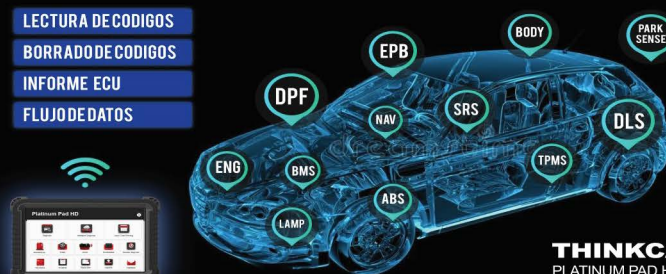

SISTEMAS DE DIAGNOSTICO

DESCUBRA LOS FALLOS DEL SISTEMA DE FORMA RÁPIDA Y PRECISA

- LECTURA DE CODIGOS
- BORRADO DE CODIGOS
- INFORME ECU
- FLUJO DE DATOS

THINKCAR
PLATINUM PAD HD

SIETE MODULOS OPCIONALES

La luz de trabajo se incluye como configuración estándar. Otros deben comprarse por separado.