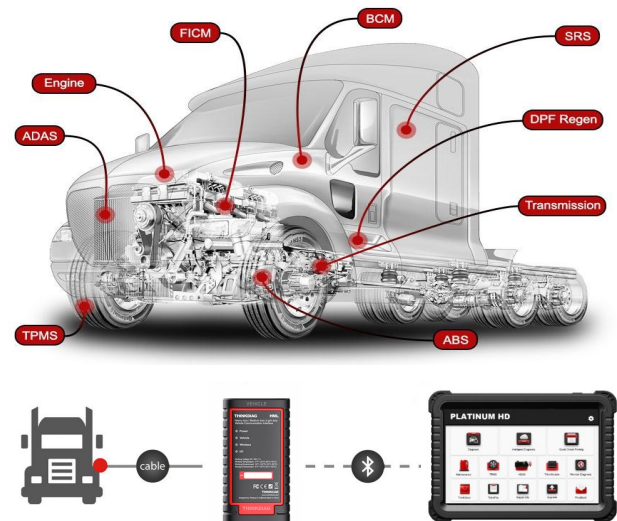

THINKCAR

EL PLATINUM PAD HD ES UN ESPECTACULAR ESCÁNER DE DIAGNÓSTICO UNIVERSAL QUE PROVEE COBERTURA EN MÁS DE 220 MARCAS DE VEHÍCULOS LIVIANOS, COMERCIALES, CAMIONES, BUSES, MAQUINARIA.

THINKCAR PLATINUM PAD HD

TODOS SISTEMA DE DIAGNÓSTICO
ECU SISTEMA DE CODIFICACIÓN
28+ FUNCIONES ESPECIALES
130+ MARCAS DE VEHÍCULOS
» CONTROL BI DIRECCIONAL
» ACCESO FCA SGW
» SISTEMA DE TOPOLOGÍA

INCLUYE LOS ADAPTADORES HD MÁS POPULARES

CARACTERÍSTICAS DE DIAGNÓSTICO

- Funciones completas de diagnóstico: información de la versión de las ECUs, lectura y borrado de códigos de falla, línea de datos completa, prueba de actuadores, funciones avanzadas, coding.
- Ingreso a todas las ECUs en vehículos de 12 y 24 Voltios: camionetas, autos, 4x4, Vans, buses, camiones, maquinaria, híbridos y eléctricos.
- Totalmente BI - DIRECCIONAL .
- 28 funciones de reinicio y mantenimiento, regeneración y reaprendizaje.
- Diagnóstico inteligente con detección del VIN automática.
- Función de detección de TOPOLOGÍA DE REDES CAN.
- Función para grabar y comparar la línea de datos entre vehículos.
- Programación en línea desde servidor de Thinkcar
- Consulta directa de tips de reparación y detalles de DTCs en Internet
- Generación de reportes de diagnóstico personalizados con opción de imprimir y/o compartir mediante correo electrónico o bluetooth.
- Función para diagnóstico y programación de ADAS
- Las funciones se ejecutan sin problemas con tecnología Android 10.0
- 139 marcas de vehículos livianos, Incluye 12 conectores OBD1, y
- Más de 80 marcas de camiones, buses y maquinaria, Incluye también 14 conectores OBD1