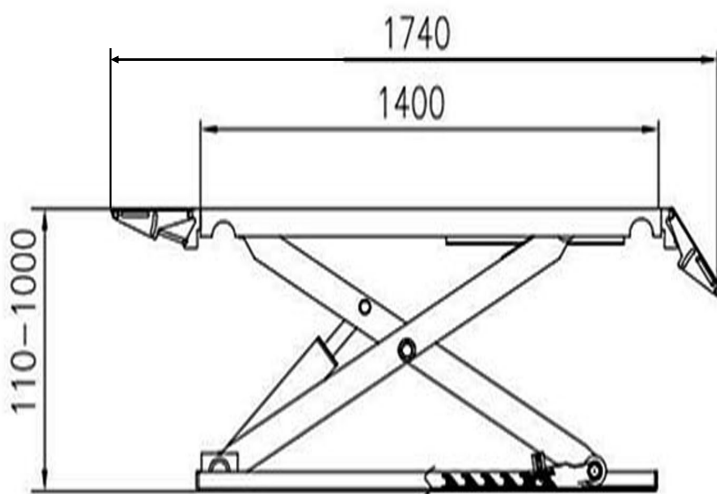

Cod.  
GT-635B

GT-LIFTS  
ELEVADOR DE TIJERA  
CAPACIDAD REAL: 3 TONELADAS

  
**GLOBALTECH**  
EQUIPOS AUTOMOTRICES

ELEVADOR SERIE **BLUE**, GAMA ALTA, ROBUSTO, ENFOCADO PARA TRABAJO PESADO

#### MEDIDAS DEL ELEVADOR

#### CARACTERÍSTICAS TÉCNICAS

- Capacidad 3000 kg.
- Altura de elevación. Alt. Mín. 110 mm. / Alt. Max. 1000 mm.
- Tiempo de elevación 30 segundos.
- Tensión 110V / 220V / 380V.
- Peso del equipo 665kg.
- Presión de aire 0.6 ~ 0.8Mpa.
- Presión nominal de aceite 28Mpa.